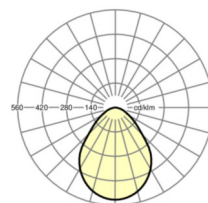

Оптика

Оснастка	LED, цветопередача/оттенок света CRI ≥ 80 / 3000K
Допуск для координаты цветности (MacAdam)	3SDCM
Фотобиологическая безопасность (светильник)	RG0
Номинальный световой поток	1861lm
Срок службы LED	50000h L80/B50 (Tq 25°C)
светоотдача светильников	116lm/W
Угол излучения	85°
UGR поп./вдоль	22.3 / 22.3

Механика

цвет корпуса	белый
размеры (LxWxH/ДxН)	230mm x 59mm
Глубина	59mm
Потолочная система	потолки с вырезами (AD)
вырез в потолке (ДxШ/диам.)	215mm
глубина встройки	110mm [AD]
вес (нетто)	1.21kg
Вид монтажа	Потолочная одиночная установка, настенная установка отдельных светильников

DEEP-LINK

<https://www.regiolux.de/ru/article/37673114170>

Ссылка	LED 1900lm 830
ηLB	100 %
Φ ↓/↑	100 % / 0 %
UGR поп./вдоль	22.3 / 22.3

размеры

H	59 mm	Высота
D	230 mm	Диаметр
T	59 mm	Глубина
DA	215 mm	Сечение, диаметр
DS min	10 mm	Минимальная толщина потолка
DS max	20 mm	Максимальная толщина потолка
Et(AD)	110 mm	Минимальное расстояние от потолка (потолки с вырезом)
KL	145 mm	Длина головки светильника или коробки балласта
KB	43 mm	Ширина головки светильника или коробки балласта
KH	30 mm	Высота головки светильника или коробки балласта