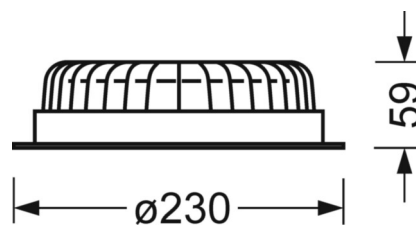

Механика

цвет корпуса	белый
размеры (LxWxH/ДxН)	230mm x 59mm
Глубина	59mm
Потолочная система	потолки с вырезами (AD)
вырез в потолке (ДxШ/диам.)	215mm
глубина встройки	110mm [AD]
вес (нетто)	1.21kg
Вид монтажа	Потолочная одиночная установка, настенная установка отдельных светильников

DEEP-LINK

<https://www.regiolux.de/ru/article/37673114170>

Ссылка	LED 1900lm 830
ηLB	100 %
Φ ↓/↑	100 % / 0 %
UGR поп./вдоль	22.3 / 22.3

размеры

H	59 mm	Высота
D	230 mm	Диаметр
T	59 mm	Глубина
DA	215 mm	Сечение, диаметр
DS min	10 mm	Минимальная толщина потолка
DS max	20 mm	Максимальная толщина потолка
Et(AD)	110 mm	Минимальное расстояние от потолка (потолки с вырезом)
KL	145 mm	Длина головки светильника или коробки балласта
KB	43 mm	Ширина головки светильника или коробки балласта
KH	30 mm	Высота головки светильника или коробки балласта